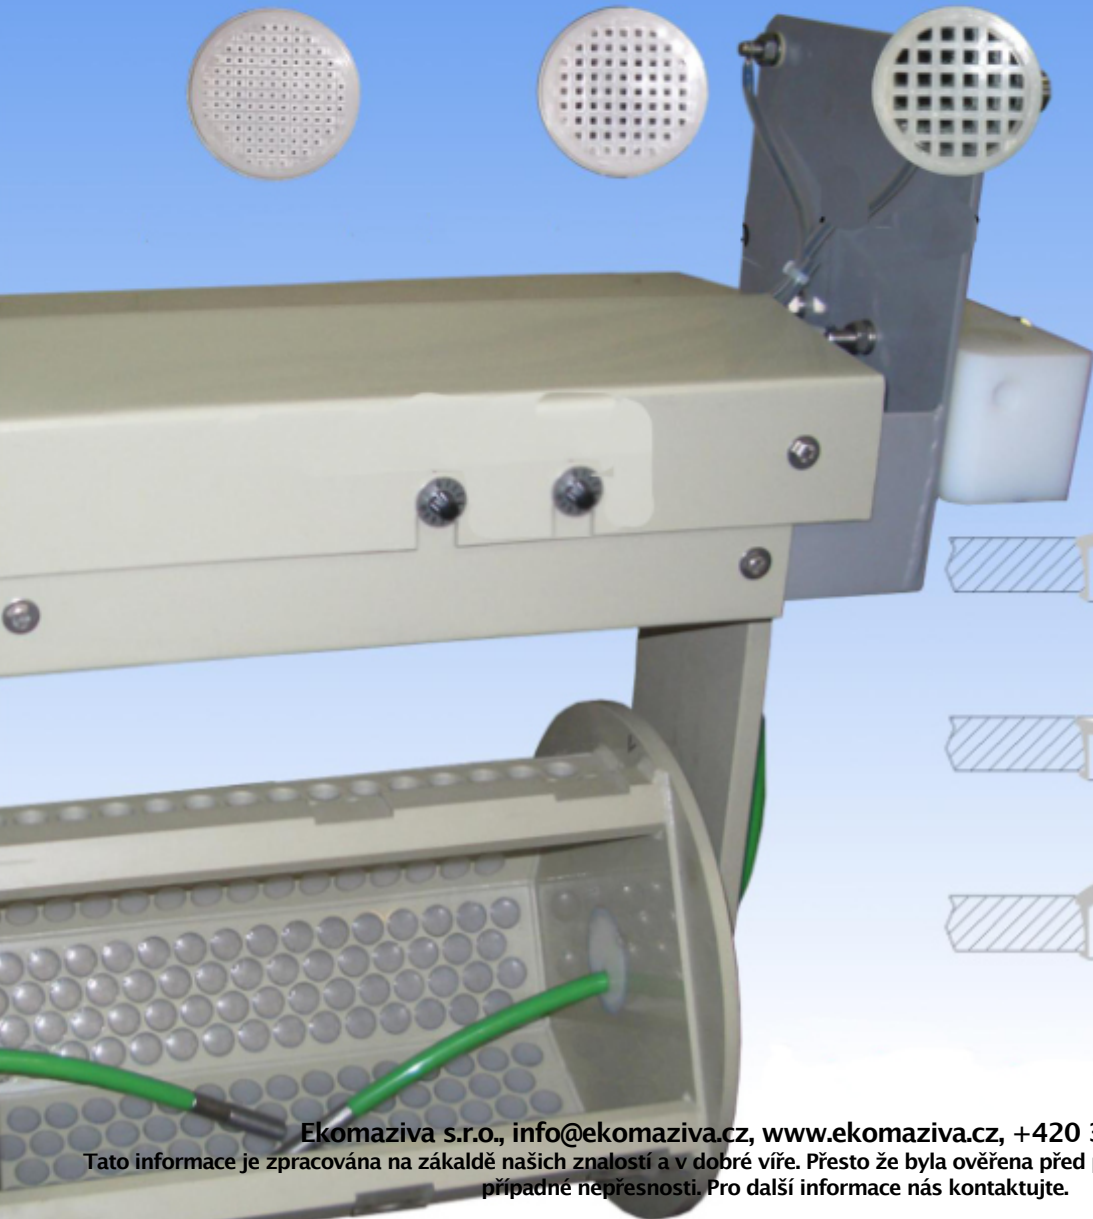

2 x 2mm konkávní  
Pol. č. 90037950

## Sítové zátky průměr 23mm

Drážka 0,25mm  
Pol. č. 9000130

Drážka 0,40mm  
Pol. č. 9001950

Klenutá 1x1mm  
Pol. č. 90001400

0,4x0,4mm  
Pol. č. 90117600

1 x 1mm  
Pol. č. 90017100

2 x 2mm  
Pol. č. 90098900

Provedení  
Standard

Provedení  
Konkávní

Provedení  
Silně prohnuté