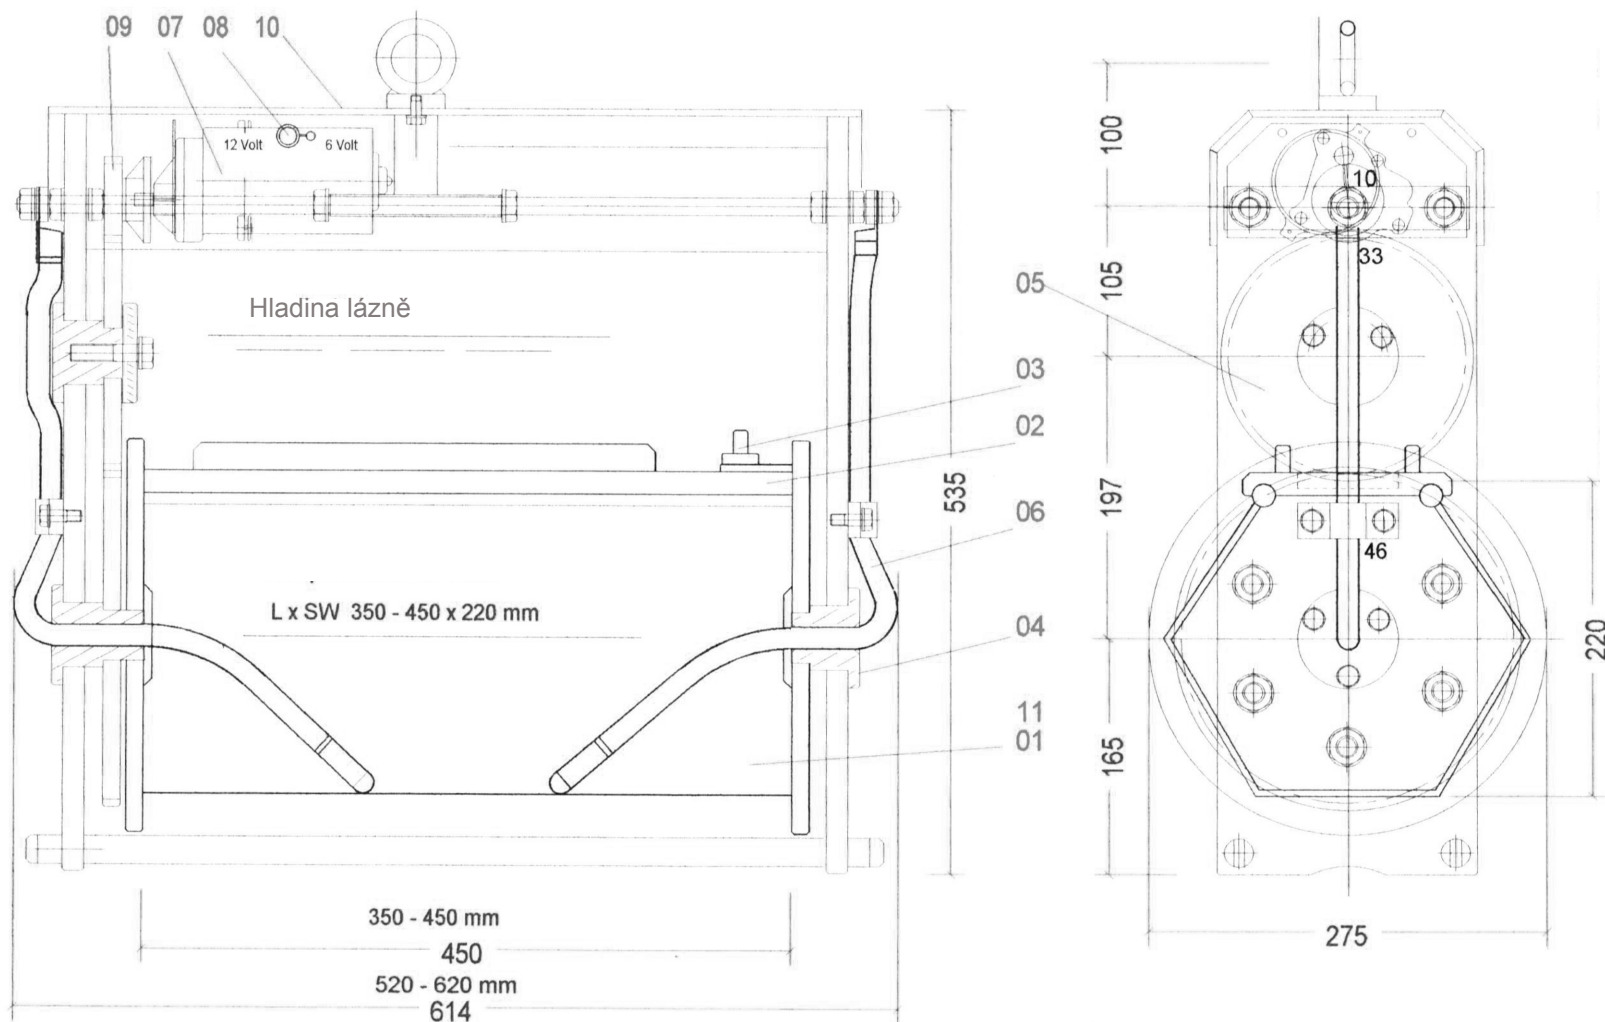

Seznam ND pro bubnový agregát RE61

Perforace od 1mm

Seznam náhradních dílů Re-61

- 01 Náhradní buben pro zařízení
Re 621 LxSW350x220
Re 622 LxSW450x220
- 02 Náhradní kryt zařízení
Re 621 350x120
Re 622 450x220
- 03 Šroubovací uzávěr
- 04 Ložiska bubnu A a B
- 05 Mezilehlá ložiska
- 06 Kontaktní kabel 35mm², 540mm
- 07 Stejnoseměrný motor 6-12-24V 22Nm
- 08 Spínací odpor 6-12V
- 09 Motorový pastorek M5 Z10
- 10 Kryt PVC světla šedý
- 11 Kryt kabelového kontaktu
PP šroub DIN933 M12x35
Závrtný šroub PP VA M12
PP šroub DIN84 M8x25
PP šroub DIN 963 M6x16