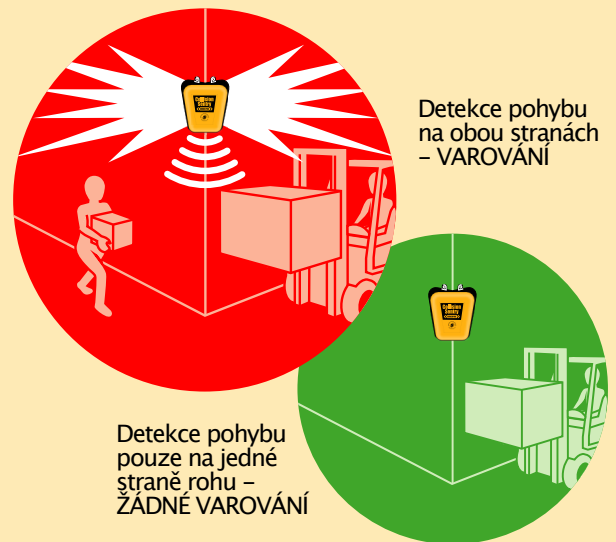

Collision Sentry Collision Pro

Slepé úhly a křižovatky představují běžné nebezpečí ve většině průmyslových prostředích. Systém Collision Sentry Corner Pro pomáhá tyto situace zmírnit.

Doplňky Collision Sentry Corner Pro system dokážou:

- Ochránit zaměstnance před zraněním
- Předchází poškození zařízení
- Zabrání poškození zařízení
- Zvyšují a udržují produktivitu, předchází způsobeným nehodám

The Collision Sentry Corner Pro spouští varování POUZE tehdy, když zaznamená pohyb v obou detekčních oblastech.

Za těchto podmínek systém Collision Sentry Corner PRO bliká v obou směrech a vydává zvukový signál a zvukové varování, čímž poskytne dostatek času na to, zajistit opatření.