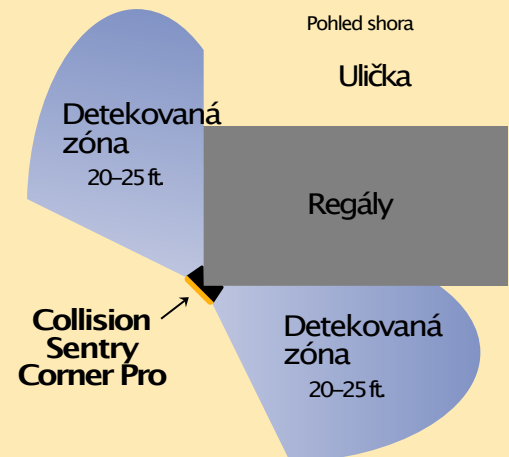

Detekovaná zóna

*Výsledky testů se mohou lišit v závislosti na zařízení.